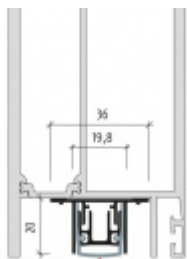

- Výška těsnicí lišty až 16 mm
- Útlum až 50 dB
- Možnost seřízení výšky výsuvu lišty
- Záruka 7 let
- Vhodné pro objektové dveře s vysokým zatížením

Součástí balení je spojovací materiál pro kovové dveře

Seal height up to 16 mm

Vlastnosti automatické lišty:

Na objednávku lze dodat tyto úpravy :

54 dB

Způsob instalace do dveří:

Vhodné zejména pro dveře z materiálu:

V případě objednávky samostatných profilů do celkové výše 2500,- Kč bez DPH bude k zakázce připočítán manipulační poplatek ve výši 500,- Kč bez DPH. Při objednávce nad 2500,- Kč je cena za kus konečná.