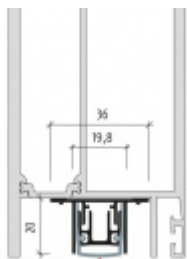

- Výška těsnicí lišty až 16 mm
- Útlum až 50 dB
- Možnost seřízení výšky výsuvu lišty
- Záruka 7 let
- Vhodné pro objektové dveře s vysokým zatížením

Součástí balení je spojovací materiál pro kovové dveře