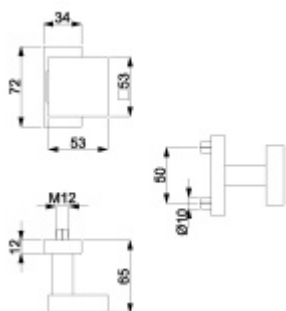

Produktový list

platný k 24. 8. 2024

luxusnikovani.cz
DELIVERED BY EFB

Koule na úzké rozetě Súdmetall hrnatá pevná Pravé provedení

ID produktu: 28437

Koule je vhodná pro rámové dveře

Pevné provedení

Varianty: pravá / levá (na obrázku je koule pro Levé provedení dle DIN se zahnutím doprava)

Nerez kartáčovaná

Vaše cena bez DPH

1 825 Kč

Vaše cena s DPH

2 208,25 Kč

Zobrazit produkt

PŘÍSLUŠENSTVÍ

**Obdélníková rozeta pro
vložku, TopSpeed
Linear**