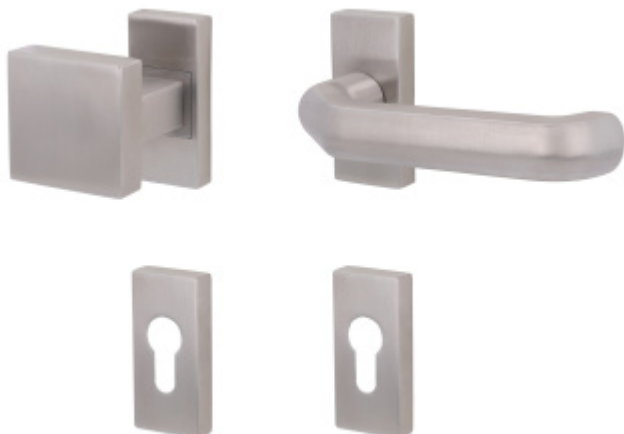

Produktový list

platný k 25. 8. 2024

luxusnikovani.cz
DELIVERED BY EFB

Klika s úzkou hranatou rozetou Südmetail Flensburg R, TopSpeed Linear Klika/koule pravá

ID produktu: 28435

Kování na rámové dveře s vysokým zatížením.

Klika je pevně spojená s rozetou a pružinou.

Kování je klasifikováno dle EN 1906 ve 4. objektové třídě.

System TopSpeed umožňuje velmi jednoduchou a stabilní montáž eliminující chybu.

Kování klika/klika nebo klika/koule je včetně čtyřhranu.

Uvedená cena je za sadu dle provedení včetně zámkové rozety.

Rozměr rozety: 72 x 34 x 12 mm

Materiál: nerez kartáčovaná

Vaše cena bez DPH

178,72 €

Vaše cena s DPH

216,26 €

Zobrazit produkt