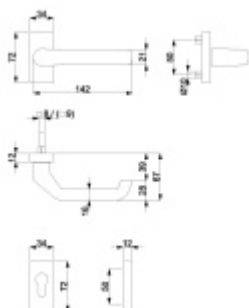

Produktový list

platný k 2. 10. 2024

luxusnikovani.cz
DELIVERED BY EFB