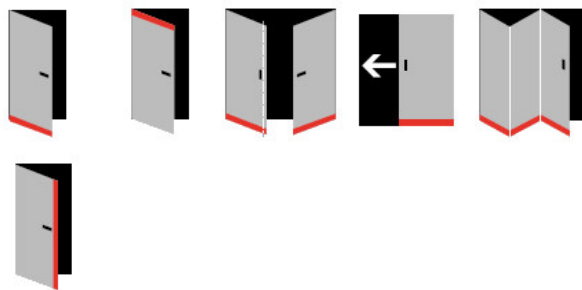

Seal height up to 16 mm

Vlastnosti automatické lišty:

Na objednávku lze dodat tyto úpravy :

54 dB

Způsob instalace do dveří:

Vhodné zejména pro dveře z materiálu:

V případě objednávky samostatných profilů do celkové výše 2500,- Kč bez DPH bude k zakázce připočítán manipulační poplatek ve výši 500,- Kč bez DPH. Při objednávce nad 2500,- Kč je cena za kus konečná.