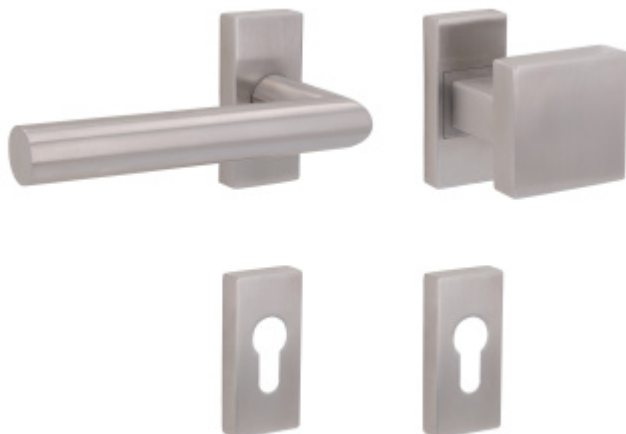

Produktový list

platný k 2. 10. 2024

luxusnikovani.cz
DELIVERED BY EFB

Klika s úzkou hranatou rozetou Súdmetall Ronny II-R, TopSpeed Linear Klika/koule levá

ID produktu: 28428

Kování na rámové dveře s vysokým zatížením.

Klika je pevně spojená s rozetou a pružinou.

Kování je klasifikováno dle EN 1906 ve 4. objektové třídě.

System TopSpeed umožňuje velmi jednoduchou a stabilní montáž eliminující chybu.

Kování klika/klika nebo klika/koule je včetně čtyřhranu.

Uvedená cena je za sadu dle provedení včetně zámkové rozety.

Rozměr rozety: 72 x 34 x 12 mm

Materiál: nerez kartáčovaná

Vaše cena bez DPH

112,77 €

Vaše cena s DPH

136,45 €

Zobrazit produkt

PODOBNÉ PRODUKTY

**Klika s úzkou rozetou
Südmetail Ronny II-R,
TopSpeed, požární**

Süd-Metall

OD OD 59,15 €

5 pracovních dní