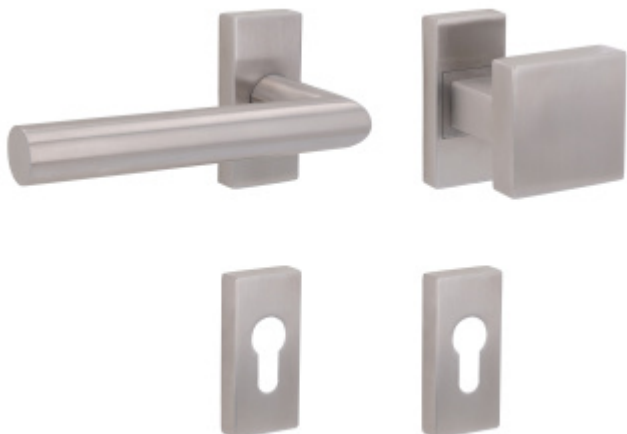

Produktový list

platný k 4. 11. 2024

luxusnikovani.cz
DELIVERED BY EFB

Klika s úzkou hranatou rozetou Súdmetall Ronny II-R, TopSpeed Linear Klika/koule levá

ID produktu: 28428

Kování na rámové dveře s vysokým zatížením.

Klika je pevně spojená s rozetou a pružinou.

Kování je klasifikováno dle EN 1906 ve 4. objektové třídě.

System TopSpeed umožňuje velmi jednoduchou a stabilní montáž eliminující chybu.

Kování klika/klika nebo klika/koule je včetně čtyřhranu.

Uvedená cena je za sadu dle provedení včetně zámkové rozety.

Rozměr rozety: 72 x 34 x 12 mm

Materiál: nerez kartáčovaná

Vaše cena bez DPH

2 835 Kč

Vaše cena s DPH

3 430,35 Kč

Zobrazit produkt

PODOBNÉ PRODUKTY

**Klika s úzkou rozetou
Südmetail Ronny II-R,
TopSpeed, požární**

Süd-Metall

OD OD 1 390 Kč

5 pracovních dní