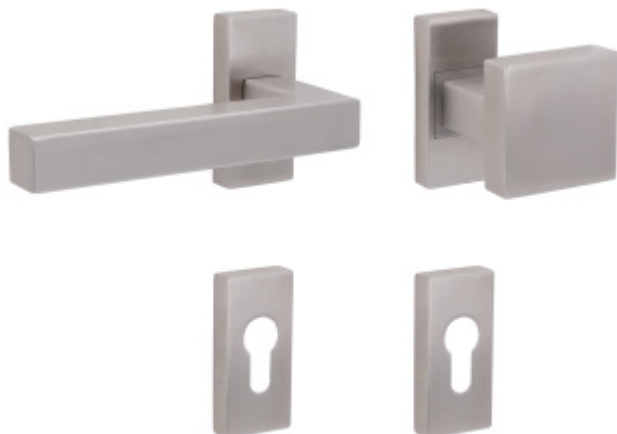

## Klika s úzkou hranatou rozetou Súdmetall Galina II-R, TopSpeed Linear Klika/koule levá

ID produktu: 28420

Kování na rámové dveře s vysokým zatížením.

Klika je pevně spojená s rozetou a pružinou.

Kování je klasifikováno dle EN 1906 ve 4. objektové třídě.

System TopSpeed umožňuje velmi jednoduchou a stabilní montáž eliminující chybu.

Kování klika/klika nebo klika/koule je včetně čtyřhranu.

Uvedená cena je za sadu dle provedení včetně zámkové rozety.

Rozměr rozety: 72 x 34 x 12 mm