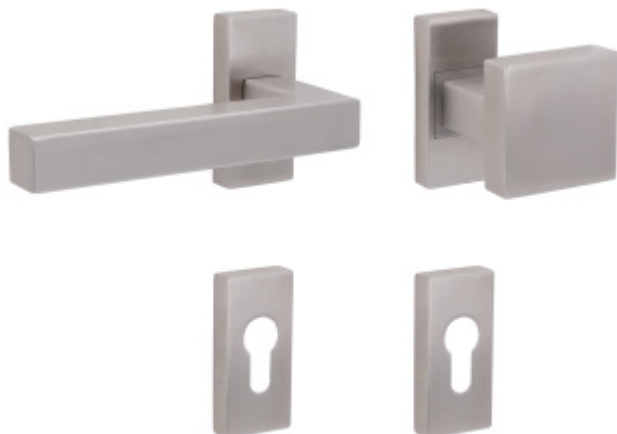

Produktový list

platný k 2. 10. 2024

luxusnikovani.cz
DELIVERED BY EFB

Klika s úzkou hranatou rozetou Súdmetall Galina II-R, TopSpeed Linear Klika/koule levá

ID produktu: 28420

Kování na rámové dveře s vysokým zatížením.

Klika je pevně spojená s rozetou a pružinou.

Kování je klasifikováno dle EN 1906 ve 4. objektové třídě.

System TopSpeed umožňuje velmi jednoduchou a stabilní montáž eliminující chybu.

Kování klika/klika nebo klika/koule je včetně čtyřhranu.

Uvedená cena je za sadu dle provedení včetně zámkové rozety.

Rozměr rozety: 72 x 34 x 12 mm

Materiál: nerez kartáčovaná

Vaše cena bez DPH

2 900 Kč

Vaše cena s DPH

3 509 Kč

Zobrazit produkt