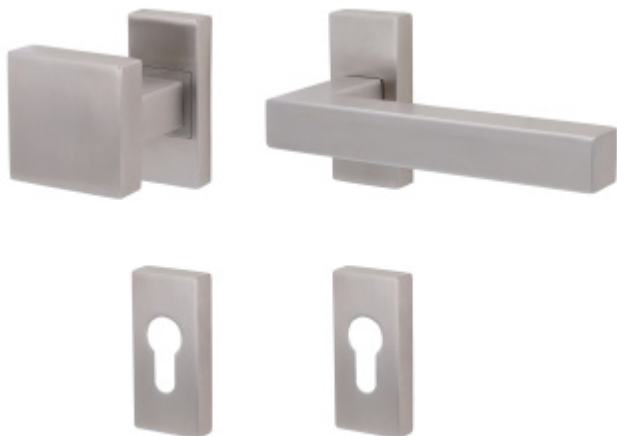

Produktový list

platný k 23. 7. 2024

luxusnikovani.cz
DELIVERED BY EFB

Klika s úzkou hranatou rozetou Súdmetall Galina II-R, TopSpeed Linear Klika/koule pravá

ID produktu: 28419

Kování na rámové dveře s vysokým zatížením.

Klika je pevně spojená s rozetou a pružinou.

Kování je klasifikováno dle EN 1906 ve 4. objektové třídě.

System TopSpeed umožňuje velmi jednoduchou a stabilní montáž eliminující chybu.

Kování klika/klika nebo klika/koule je včetně čtyřhranu.

Uvedená cena je za sadu dle provedení včetně zámkové rozety.

Rozměr rozety: 72 x 34 x 12 mm

Materiál: nerez kartáčovaná

Vaše cena bez DPH

123,4 €

Vaše cena s DPH

149,32 €

Zobrazit produkt