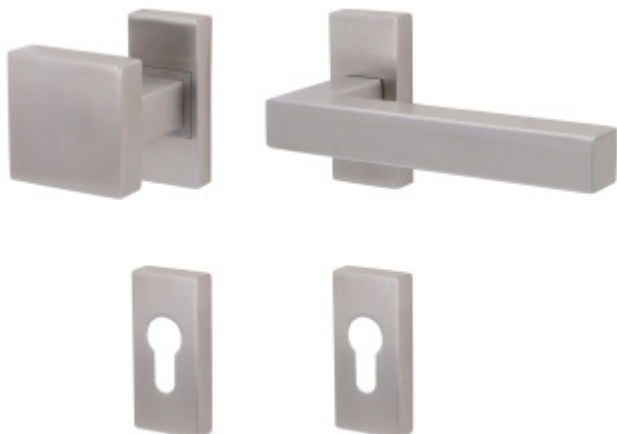

Produktový list

platný k 4. 11. 2024

luxusnikovani.cz
DELIVERED BY EFB

Klika s úzkou hranatou rozetou Súdmetall Galina II-R, TopSpeed Linear Klika/koule pravá

ID produktu: 28419

Kování na rámové dveře s vysokým zatížením.

Klika je pevně spojená s rozetou a pružinou.

Kování je klasifikováno dle EN 1906 ve 4. objektové třídě.

System TopSpeed umožňuje velmi jednoduchou a stabilní montáž eliminující chybu.

Kování klika/klika nebo klika/koule je včetně čtyřhranu.

Uvedená cena je za sadu dle provedení včetně zámkové rozety.

Rozměr rozety: 72 x 34 x 12 mm

Materiál: nerez kartáčovaná

Vaše cena bez DPH

3 103 Kč

Vaše cena s DPH

3 754,63 Kč

Zobrazit produkt