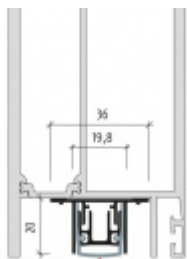

- Výška těsnící lišty až 16 mm
- Útlum až 50 dB
- Možnost seřízení výšky výsuvu lišty
- Záruka 7 let
- Vhodné pro objektové dveře s vysokým zatížením

Součástí balení je spojovací materiál pro kovové dveře

Seal height up to 16 mm

Vlastnosti automatické lišty:

Na objednávku lze dodat tyto úpravy :

54 dB

Způsob instalace do dveří:

Vhodné zejména pro dveře z materiálu:

V případě objednávky samostatných profilů do celkové výše 2500,- Kč bez DPH bude k zakázce připočítán manipulační poplatek ve výši 500,- Kč bez DPH. Při objednávce nad 2500,- Kč je cena za kus konečná.