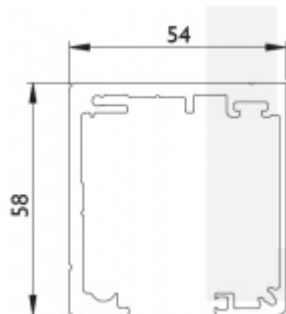

Produktový list

platný k 2. 10. 2024

luxusnikovani.cz
DELIVERED BY EFB

Profil SÜDMETALL Graz pro posuvné dveře F9 aluminium

ID produktu: 28403

Lišta pro sestavení kování posuvných skleněných dveří

Montáž možná na stěnu i na strop

Délka profilu 6000 mm

Hliník F9 (nerez vzhled)

Uvedená cena je za 1 metr. Délka profilu je 6000 mm a nelze krátit. Do košíku vkládejte násobky 6.

!! Při délce lišty přesahující 2100 mm bude dopravné kalkulováno individuálně. Cenu za dopravu sdělíme po objednání případně jí můžete poptat předem. Dopravné je realizováno přímo z výrobního závodu v zahraničí !!

Vaše cena bez DPH

99,91 €

Vaše cena s DPH

120,9 €

Zobrazit produkt