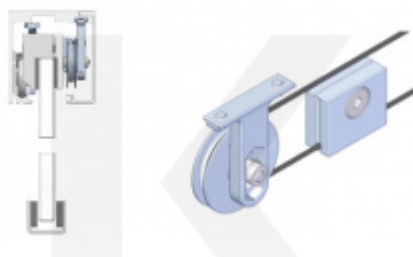

OD OD 8 800 Kč

5 pracovních dní

**Kování pro dřevěné
posuvné dveře
Súdmetall Graz černá**

Süd-Metall

OD OD 13 778 Kč

5 pracovních dní

**Synchro mechanismus
pro profil Súdmetall
Graz**

Süd-Metall