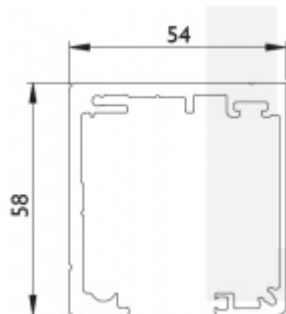

Profil SÜDMETALL Graz pro posuvné dveře F9 aluminium

ID produktu: 28403

Lišta pro sestavení kování posuvných skleněných dveří

Montáž možná na stěnu i na strop

Délka profilu 6000 mm

Hliník F9 (nerez vzhled)

Uvedená cena je za 1 metr. Délka profilu je 6000 mm a nelze krátit. Do košíku vkládejte násobky 6.

!! Při délce lišty přesahující 2100 mm bude dopravné kalkulováno individuálně. Cenu za dopravu sdělíme po objednání případně jí můžete poptat předem. Dopravné je realizováno přímo z výrobního závodu v zahraničí !!

Vaše cena bez DPH

2 348 Kč

Vaše cena s DPH

2 841,08 Kč

Zobrazit produkt