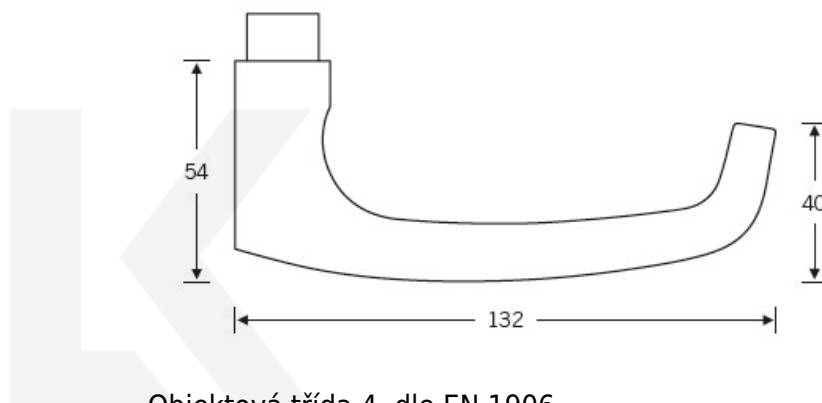

## Kování FSB 12 1045 ASL Bronz masivní s patinou, klika / klika, Obyčejný klíč

**FSB**

ID produktu: 284

Tento model vychází ze stejného konceptu, jako je model klika FSB 1015, který je velmi oblíben. FSB 1045 byl vytvořen, aby bylo možné použít stejný tvar i pro panikové dveře.