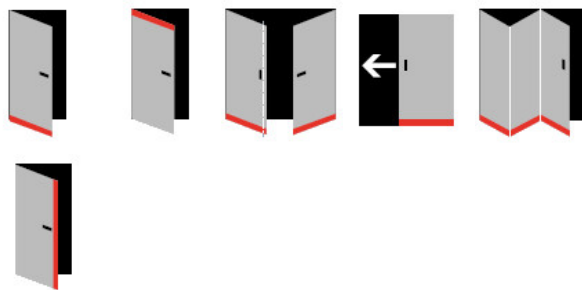

Vlastnosti automatické lišty:

Na objednávku lze dodat tyto úpravy :

54 dB

Způsob instalace do dveří:

Vhodné zejména pro dveře z materiálu:

V případě objednávky samostatných profilů do celkové výše 2500,- Kč bez DPH bude k zakázce připočítán manipulační poplatek ve výši 500,- Kč bez DPH. Při objednávce nad 2500,- Kč je cena za kus konečná.