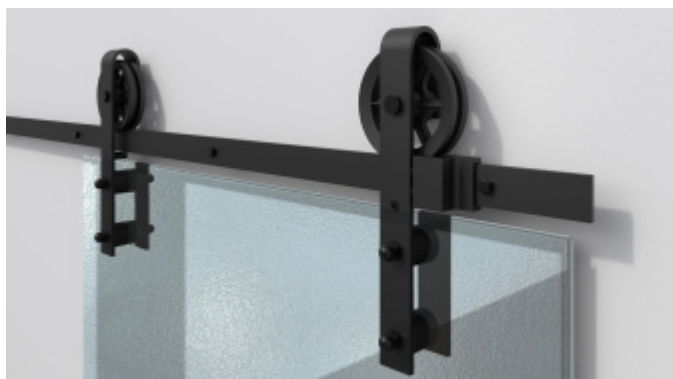

## Kování pro skleněné posuvné dveře Südmetail Rust, černá

Kompletní set pro posuvné skleněné dveře instalované před stěnu v rustikálním černém provedení.

Maximální váha křídla: 80 kg, sklo tloušťka 8-12 mm.

Kolejnice + kolečka jsou v černé matné barvě

Sestava obsahuje:

1x kolejnice (délka 2000 mm nebo 2400 mm), 2x koncový doraz, 2x kolečka, 1x vodící element pro sklo na zem, 5x nebo 6x upevnění na zeď

**!! Při délce lišty přesahující 2100 mm bude dopravné kalkulováno individuálně. Cenu za dopravu sdělíme po objednání případně jí můžete poptat předem. Doprava je realizována přímo z výrobního závodu v zahraničí !!**

## 2000 mm

[Kování pro skleněné posuvné dveře Südmetail Rust, černá 2000 mm](#)