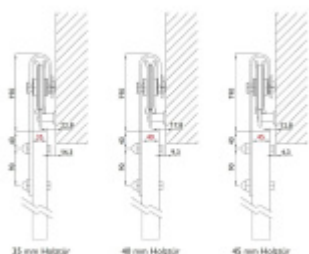

2000 mm

[Kování pro dřevěné posuvné dveře Südmetall Rust, černá 2000 mm](#)

DETAIL

Termín bude prověřen u dodavatele

3 618 Kč bez DPH
4 377,78 Kč s DPH

2400 mm