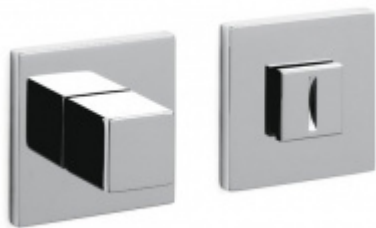

OLIVARI Gloria Q Superfinish měď satin, Bez rozety/otvoru pro klíč

OLIVARI 

ID produktu: 28393

Design: Olivari workshop 2023

Gloria se zrodila na základě hledání jednoduchého a elegantního tvaru, který by se dal přizpůsobit různým životním podmínkám. Proto bylo rozhodnuto tvar zjemnit tím, že se vyhneme výrazným geometrickým prvkům a budeme hledat proporce a harmonii celku. Klikla se proto rozvíjí oblými liniemi od krku až po spojení s rukojetí, které pokračuje geometričtějšími a ergonomičtějšími liniemi.

Rozety se standardně montují jednostranně pomocí vrutů na plochu dveří. Standardně montáž neprobíhá skrz dveře a zámek.

Pro projekty s vyšším provozem a větším zatížením dveří lze však objednat rozety připravené pro montáž skrz dveře a zámek.

Vaše cena bez DPH

4 295 Kč

Vaše cena s DPH

5 196,95 Kč

[Zobrazit produkt](#)

PŘÍSLUŠENSTVÍ

**Olivari CUBO WC
uzamykání nízká rozeta**

OLIVARI