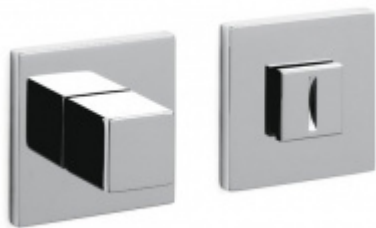

OLIVARI Gloria Q Superfinish niki satin, Bez rozety/otvoru pro klíč

OLIVARI 

ID produktu: 28391

Design: Olivari workshop 2023

Gloria se zrodila na základě hledání jednoduchého a elegantního tvaru, který by se dal přizpůsobit různým životním podmínkám. Proto bylo rozhodnuto tvar zjemnit tím, že se vyhneme výrazným geometrickým prvkům a budeme hledat proporce a harmonii celku. Klikla se proto rozvíjí oblými liniemi od krku až po spojení s rukojetí, které pokračuje geometričtějšími a ergonomičtějšími liniemi.

Rozety se standardně montují jednostranně pomocí vrutů na plochu dveří. Standardně montáž neprobíhá skrz dveře a zámek.

Pro projekty s vyšším provozem a větším zatížením dveří lze však objednat rozety připravené pro montáž skrz dveře a zámek.

Vaše cena bez DPH

3 799 Kč

Vaše cena s DPH

4 596,79 Kč

Zobrazit produkt

PŘÍSLUŠENSTVÍ

**Olivari CUBO WC
uzamykání nízká rozeta**

OLIVARI