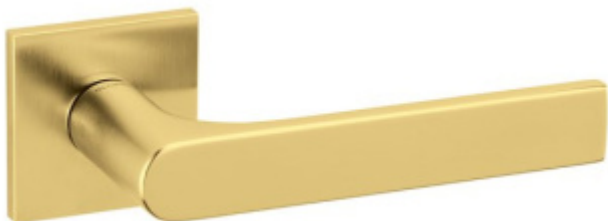

Produktový list

platný k 23. 7. 2024

luxusnikovani.cz
DELIVERED BY EFB

OLIVARI Gloria Q Superfinish zlatý matný, Bez rozety/otvoru pro klíč

OLIVARI 

ID produktu: 28389

Design: Olivari workshop 2023

Gloria se zrodila na základě hledání jednoduchého a elegantního tvaru, který by se dal přizpůsobit různým životním podmínkám. Proto bylo rozhodnuto tvar zjemnit tím, že se vyhneme výrazným geometrickým prvkům a budeme hledat proporce a harmonii celku. Klikla se proto rozvíjí oblými liniemi od krku až po spojení s rukojetí, které pokračuje geometričtějšími a ergonomičtějšími liniemi.

Pár klik na dveře včetně rozet pod kliku a pro klíč.

Materiál: masivní mosaz s povrchovými úpravami

Superfinish povrchy mají záruku 10 let na povrchovou úpravu.

Sada kování lze objednat také bez spodních rozet pro klíč nebo s WC kličkou.

Rozety se standardně montují jednostranně pomocí vrutů na plochu dveří. Standardně montáž neprobíhá skrz dveře a zámek.

Pro projekty s vyšším provozem a větším zatížením dveří lze však objednat rozety připravené pro montáž skrz dveře a zámek.