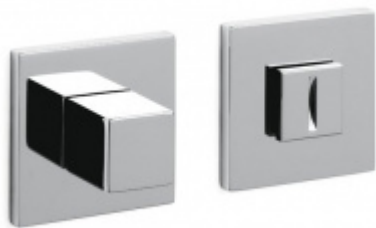

OLIVARI Gloria Q Superfinish zlatý, Bez rozety/otvoru pro klíč

OLIVARI 

ID produktu: 28388

Design: Olivari workshop 2023

Gloria se zrodila na základě hledání jednoduchého a elegantního tvaru, který by se dal přizpůsobit různým životním podmínkám. Proto bylo rozhodnuto tvar zjemnit tím, že se vyhneme výrazným geometrickým prvkům a budeme hledat proporce a harmonii celku. Klikla se proto rozvíjí oblými liniemi od krku až po spojení s rukojetí, které pokračuje geometričtějšími a ergonomičtějšími liniemi.

Rozety se standardně montují jednostranně pomocí vrutů na plochu dveří. Standardně montáž neprobíhá skrz dveře a zámek.

Pro projekty s vyšším provozem a větším zatížením dveří lze však objednat rozety připravené pro montáž skrz dveře a zámek.

Vaše cena bez DPH

3 603 Kč

Vaše cena s DPH

4 359,63 Kč

[Zobrazit produkt](#)

PŘÍSLUŠENSTVÍ

**Olivari CUBO WC
uzamykání nízká rozeta**

OLIVARI