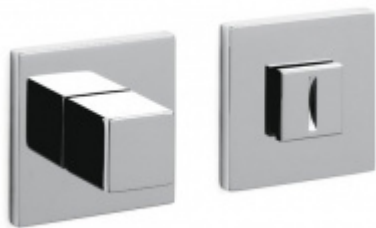

OLIVARI Gloria Q Superfinish bronz satin, Obyčejný klíč

OLIVARI 

ID produktu: 28382

Design: Olivari workshop 2023

Gloria se zrodila na základě hledání jednoduchého a elegantního tvaru, který by se dal přizpůsobit různým životním podmínkám. Proto bylo rozhodnuto tvar zjemnit tím, že se vyhneme výrazným geometrickým prvkům a budeme hledat proporce a harmonii celku. Klikla se proto rozvíjí oblými liniemi od krku až po spojení s rukojetí, které pokračuje geometričtějšími a ergonomičtějšími liniemi.

Rozety se standardně montují jednostranně pomocí vrutů na plochu dveří. Standardně montáž neprobíhá skrz dveře a zámek.

Pro projekty s vyšším provozem a větším zatížením dveří lze však objednat rozety připravené pro montáž skrz dveře a zámek.

Vaše cena bez DPH

4 782 Kč

Vaše cena s DPH

5 786,22 Kč

[Zobrazit produkt](#)

PŘÍSLUŠENSTVÍ

**Olivari CUBO WC
uzamykání nízká rozeta**

OLIVARI