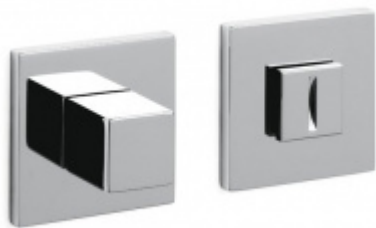

Produktový list

platný k 26. 8. 2024

luxusnikovani.cz
DELIVERED BY EFB

OLIVARI Gloria Q Superfinish nerez satin, Obyčejný klíč

OLIVARI 

ID produktu: 28380

Design: Olivari workshop 2023

Gloria se zrodila na základě hledání jednoduchého a elegantního tvaru, který by se dal přizpůsobit různým životním podmínkám. Proto bylo rozhodnuto tvar zjemnit tím, že se vyhneme výrazným geometrickým prvkům a budeme hledat proporce a harmonii celku. Klikla se proto rozvíjí oblými liniemi od krku až po spojení s rukojetí, které pokračuje geometričtějšími a ergonomičtějšími liniemi.

Vaše cena bez DPH

4 285 Kč

Vaše cena s DPH

5 184,86 Kč

[Zobrazit produkt](#)

PŘÍSLUŠENSTVÍ

**Olivari CUBO WC
uzamykání nízká rozeta**

OLIVARI