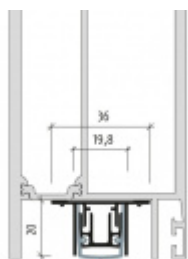

- Výška těsnicí lišty až 16 mm
- Útlum až 50 dB
- Možnost seřízení výšky výsuvu lišty
- Záruka 7 let
- Vhodné pro objektové dveře s vysokým zatížením

Součástí balení je spojovací materiál pro kovové dveře