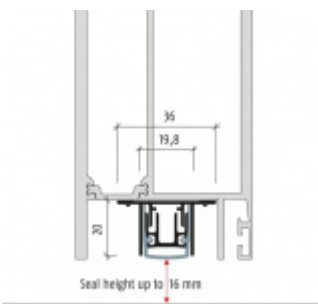

- Výška těsnící lišty až 16 mm
- Útlum až 54 dB
- Možnost seřízení výšky výsuvu lišty
- Záruka 7 let
- Vhodné pro objektové dveře s vysokým zatížením

Součástí balení je spojovací materiál pro kovové dveře.