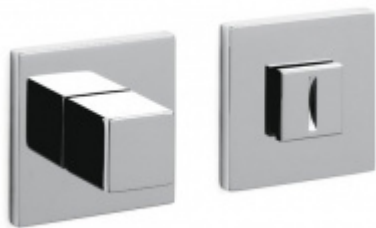

Produktový list

platný k 4. 11. 2024

luxusnikovani.cz
DELIVERED BY EFB

OLIVARI Gloria Q Superfinish zlatý matný, Obyčejný klíč

OLIVARI 

ID produktu: 28377

Design: Olivari workshop 2023

Gloria se zrodila na základě hledání jednoduchého a elegantního tvaru, který by se dal přizpůsobit různým životním podmínkám. Proto bylo rozhodnuto tvar zjemnit tím, že se vyhneme výrazným geometrickým prvkům a budeme hledat proporce a harmonii celku. Klikla se proto rozvíjí oblými liniemi od krku až po spojení s rukojetí, které pokračuje geometričtějšími a ergonomičtějšími liniemi.

Rozety se standardně montují jednostranně pomocí vrutů na plochu dveří. Standardně montáž neprobíhá skrz dveře a zámek.

Pro projekty s vyšším provozem a větším zatížením dveří lze však objednat rozety připravené pro montáž skrz dveře a zámek.

Vaše cena bez DPH

174,9 €

Vaše cena s DPH

211,63 €

[Zobrazit produkt](#)

PŘÍSLUŠENSTVÍ

**Olivari CUBO WC
uzamykání nízká rozeta**

OLIVARI