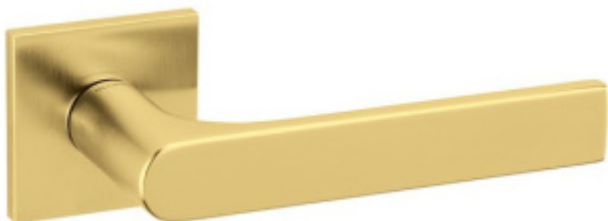

Produktový list

platný k 4. 11. 2024

luxusnikovani.cz
DELIVERED BY EFB

OLIVARI Gloria Q Superfinish zlatý matný, Obyčejný klíč

OLIVARI 

ID produktu: 28377

Design: Olivari workshop 2023

Gloria se zrodila na základě hledání jednoduchého a elegantního tvaru, který by se dal přizpůsobit různým životním podmínkám. Proto bylo rozhodnuto tvar zjemnit tím, že se vyhneme výrazným geometrickým prvkům a budeme hledat proporce a harmonii celku. Klikla se proto rozvíjí oblými liniemi od krku až po spojení s rukojetí, které pokračuje geometričtějšími a ergonomičtějšími liniemi.

Pár klik na dveře včetně rozet pod kliku a pro klíč.

Materiál: masivní mosaz s povrchovými úpravami

Superfinish povrchy mají záruku 10 let na povrchovou úpravu.

Sada kování lze objednat také bez spodních rozet pro klíč nebo s WC kličkou.

Rozety se standardně montují jednostranně pomocí vrutů na plochu dveří. Standardně montáž neprobíhá skrz dveře a zámek.

Pro projekty s vyšším provozem a větším zatížením dveří lze však objednat rozety připravené pro montáž skrz dveře a zámek.