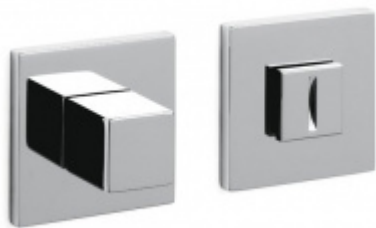

OLIVARI Gloria Q Černá matná, Obyčejný klíč

OLIVARI 

ID produktu: 28374

Design: Olivari workshop 2023

Gloria se zrodila na základě hledání jednoduchého a elegantního tvaru, který by se dal přizpůsobit různým životním podmínkám. Proto bylo rozhodnuto tvar zjemnit tím, že se vyhneme výrazným geometrickým prvkům a budeme hledat proporce a harmonii celku. Klika se proto rozvíjí oblými liniemi od krku až po spojení s rukojetí, které pokračuje geometričtějšími a ergonomičtějšími liniemi.

Rozety se standardně montují jednostranně pomocí vrutů na plochu dveří. Standardně montáž neprobíhá skrz dveře a zámek.

Pro projekty s vyšším provozem a větším zatížením dveří lze však objednat rozety připravené pro montáž skrz dveře a zámek.

Vaše cena bez DPH

3 073 Kč

Vaše cena s DPH

3 718,33 Kč

Zobrazit produkt

PŘÍSLUŠENSTVÍ

**Olivari CUBO WC
uzamykání nízká rozeta**

OLIVARI