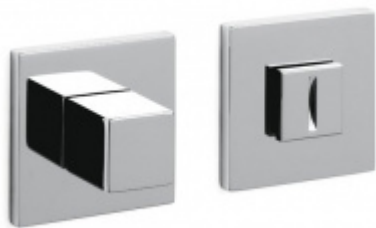

OLIVARI Gloria Q Chrom satin, Obyčejný klíč

OLIVARI 

ID produktu: 28373

Design: Olivari workshop 2023

Gloria se zrodila na základě hledání jednoduchého a elegantního tvaru, který by se dal přizpůsobit různým životním podmínkám. Proto bylo rozhodnuto tvar zjemnit tím, že se vyhneme výrazným geometrickým prvkům a budeme hledat proporce a harmonii celku. Klikla se proto rozvíjí oblými liniemi od krku až po spojení s rukojetí, které pokračuje geometričtějšími a ergonomičtějšími liniemi.

Vaše cena bez DPH

3 787 Kč

Vaše cena s DPH

4 582,28 Kč

Zobrazit produkt

PŘÍSLUŠENSTVÍ

**Olivari CUBO WC
uzamykání nízká rozeta**

OLIVARI