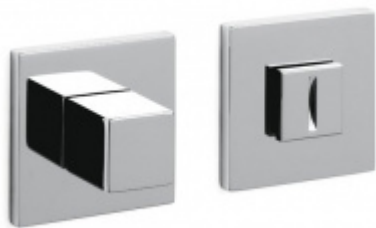

OLIVARI Gloria Q Chrom lesklý, Obyčejný klíč

OLIVARI 

ID produktu: 28372

Design: Olivari workshop 2023

Gloria se zrodila na základě hledání jednoduchého a elegantního tvaru, který by se dal přizpůsobit různým životním podmínkám. Proto bylo rozhodnuto tvar zjemnit tím, že se vyhneme výrazným geometrickým prvkům a budeme hledat proporce a harmonii celku. Klikla se proto rozvíjí oblými liniemi od krku až po spojení s rukojetí, které pokračuje geometričtějšími a ergonomičtějšími liniemi.

Rozety se standardně montují jednostranně pomocí vrutů na plochu dveří. Standardně montáž neprobíhá skrz dveře a zámek.

Pro projekty s vyšším provozem a větším zatížením dveří lze však objednat rozety připravené pro montáž skrz dveře a zámek.

Vaše cena bez DPH

3 398 Kč

Vaše cena s DPH

4 111,58 Kč

[Zobrazit produkt](#)

PŘÍSLUŠENSTVÍ

**Olivari CUBO WC
uzamykání nízká rozeta**

OLIVARI