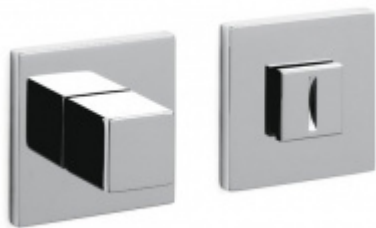

OLIVARI Gloria Q Superfinish antracit, Cylindrická vložka

OLIVARI 

ID produktu: 28371

Design: Olivari workshop 2023

Gloria se zrodila na základě hledání jednoduchého a elegantního tvaru, který by se dal přizpůsobit různým životním podmínkám. Proto bylo rozhodnuto tvar zjemnit tím, že se vyhneme výrazným geometrickým prvkům a budeme hledat proporce a harmonii celku. Klikla se proto rozvíjí oblými liniemi od krku až po spojení s rukojetí, které pokračuje geometričtějšími a ergonomičtějšími liniemi.

Rozety se standardně montují jednostranně pomocí vrutů na plochu dveří. Standardně montáž neprobíhá skrz dveře a zámek.

Pro projekty s vyšším provozem a větším zatížením dveří lze však objednat rozety připravené pro montáž skrz dveře a zámek.

Vaše cena bez DPH

4 610 Kč

Vaše cena s DPH

5 578,1 Kč

[Zobrazit produkt](#)

PŘÍSLUŠENSTVÍ

**Olivari CUBO WC
uzamykání nízká rozeta**

OLIVARI