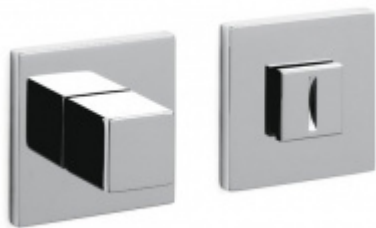

OLIVARI Gloria Q Superfinish měď satin, Cylindrická vložka

OLIVARI 

ID produktu: 28369

Design: Olivari workshop 2023

Gloria se zrodila na základě hledání jednoduchého a elegantního tvaru, který by se dal přizpůsobit různým životním podmínkám. Proto bylo rozhodnuto tvar zjemnit tím, že se vyhneme výrazným geometrickým prvkům a budeme hledat proporce a harmonii celku. Klikla se proto rozvíjí oblými liniemi od krku až po spojení s rukojetí, které pokračuje geometričtějšími a ergonomičtějšími liniemi.

Rozety se standardně montují jednostranně pomocí vrutů na plochu dveří. Standardně montáž neprobíhá skrz dveře a zámek.

Pro projekty s vyšším provozem a větším zatížením dveří lze však objednat rozety připravené pro montáž skrz dveře a zámek.

Vaše cena bez DPH

4 782 Kč

Vaše cena s DPH

5 786,22 Kč

[Zobrazit produkt](#)

PŘÍSLUŠENSTVÍ

**Olivari CUBO WC
uzamykání nízká rozeta**

OLIVARI