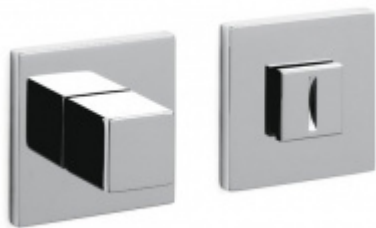

OLIVARI Gloria Q Superfinish niki lesklý, Cylindrická vložka

OLIVARI 

ID produktu: 28366

Design: Olivari workshop 2023

Gloria se zrodila na základě hledání jednoduchého a elegantního tvaru, který by se dal přizpůsobit různým životním podmínkám. Proto bylo rozhodnuto tvar zjemnit tím, že se vyhneme výrazným geometrickým prvkům a budeme hledat proporce a harmonii celku. Klikla se proto rozvíjí oblými liniemi od krku až po spojení s rukojetí, které pokračuje geometričtějšími a ergonomičtějšími liniemi.

Rozety se standardně montují jednostranně pomocí vrutů na plochu dveří. Standardně montáž neprobíhá skrz dveře a zámek.

Pro projekty s vyšším provozem a větším zatížením dveří lze však objednat rozety připravené pro montáž skrz dveře a zámek.

Vaše cena bez DPH

4 089 Kč

Vaše cena s DPH

4 947,69 Kč

[Zobrazit produkt](#)

PŘÍSLUŠENSTVÍ

**Olivari CUBO WC
uzamykání nízká rozeta**

OLIVARI