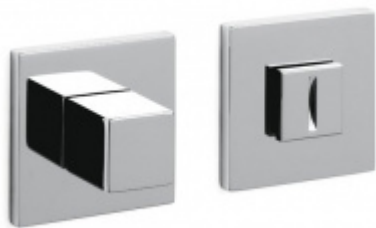

## OLIVARI Gloria Q Černá matná, Cylindrická vložka

OLIVARI 

ID produktu: 28362

## PŘÍSLUŠENSTVÍ

**Olivari CUBO WC  
uzamykání nízká rozeta**

OLIVARI

---

**OD OD 64,55 €**

Termín bude prověřen u  
dodavatele

**Olivari VERONA Q WC  
uzamykání nízká rozeta**

OLIVARI