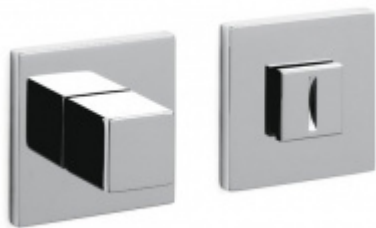

## OLIVARI Gloria Q Chrom lesklý, Cylindrická vložka

**OLIVARI** 

ID produktu: 28360

## PŘÍSLUŠENSTVÍ

**Olivari CUBO WC  
uzamykání nízká rozeta**

OLIVARI

---

**OD OD 1 517 Kč**

Termín bude prověřen u  
dodavatele

**Olivari VERONA Q WC  
uzamykání nízká rozeta**

OLIVARI