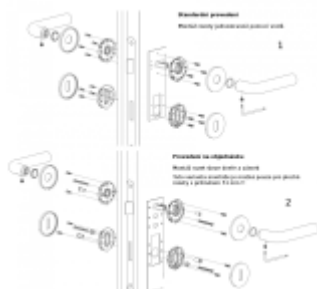

OLIVARI Gloria Q

OLIVARI

Design: Olivari workshop 2023

Gloria se zrodila na základě hledání jednoduchého a elegantního tvaru, který by se dal přizpůsobit různým životním podmínkám. Proto bylo rozhodnuto tvar zjemnit tím, že se vyhneme výrazným geometrickým prvkům a budeme hledat proporce a harmonii celku. Klikla se proto rozvíjí oblými liniemi od krku až po spojení s rukojetí, které pokračuje geometričtějšími a ergonomičtějšími liniemi.

Pár klik na dveře včetně rozet pod kliku a pro klíč.

Materiál: masivní mosaz s povrchovými úpravami

Superfinish povrchy mají záruku 10 let na povrchovou úpravu.

Sada kování lze objednat také bez spodních rozet pro klíč nebo s WC kličkou.

Tento model se vyrábí na zakázku. Nelze objednat přes e-shop. Pro objednání prosím kontaktujte naše obchodní oddělení

Sadu s WC kličkou je nutné objednat samostatně. Vyberte set kování bez spodních rozet a do objednávky přidejte WC zamykání Olivari dle výběru [zde](#).

Rozety se standardně montují jednostranně pomocí vrtů na plochu dveří. Standardně montáž neprobíhá skrz dveře a zámek.

Pro projekty s vyšším provozem a větším zatížením dveří lze však objednat rozety připravené pro montáž skrz dveře a zámek.

Na objednávku je možné dodat kování s úzkou rozetou pro hliníkové nebo rámové dveře.