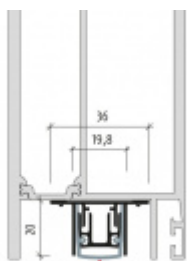

- Výška těsnící lišty až 16 mm
- Útlum až 54 dB
- Možnost seřízení výšky výsuvu lišty
- Záruka 7 let
- Vhodné pro objektové dveře s vysokým zatížením

Součástí balení je spojovací materiál pro kovové dveře.