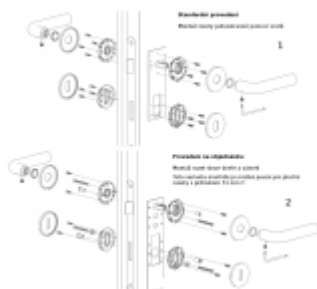

Produktový list

platný k 23. 7. 2024

luxusnikovani.cz
DELIVERED BY EFB

OLIVARI Gloria

OLIVARI

Design: Olivari workshop 2023

Gloria se zrodila na základě hledání jednoduchého a elegantního tvaru, který by se dal přizpůsobit různým životním podmínkám. Proto bylo rozhodnuto tvar zjemnit tím, že se vyhneme výrazným geometrickým prvkům a budeme hledat proporce a harmonii celku. Klikla se proto rozvíjí oblými liniemi od krku až po spojení s rukojetí, které pokračuje geometričtějšími a ergonomičtějšími liniemi.

Pár klik na dveře včetně rozet pod kliku a pro klíč.

Materiál: masivní mosaz s povrchovými úpravami

Superfinish povrchy mají záruku 10 let na povrchovou úpravu.

Sada kování lze objednat také bez spodních rozet pro klíč nebo s WC kličkou.

Tento model se vyrábí na zakázku. Nelze objednat přes e-shop. Pro objednání prosím kontaktujte naše obchodní oddělení

Sadu s WC kličkou je nutné objednat samostatně. Vyberte set kování bez spodních rozet a do objednávky přidejte WC zamykání Olivari dle výběru [zde](#).

Rozety se standardně montují jednostranně pomocí vrtů na plochu dveří. Standardně montáž neprobíhá skrz dveře a zámek.

Pro projekty s vyšším provozem a větším zatížením dveří lze však objednat rozety připravené pro montáž skrz dveře a zámek.

Na objednávku je možné dodat kování s úzkou rozetou pro hliníkové nebo rámové dveře.