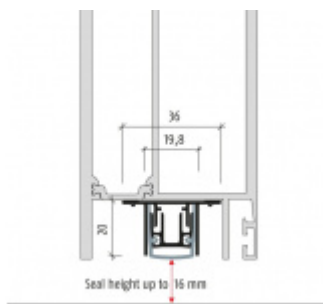

- Výška těsnicí lišty až 16 mm
- Útlum až 54 dB
- Možnost seřízení výšky výsuvu lišty
- Záruka 7 let
- Vhodné pro objektové dveře s vysokým zatížením

Součástí balení je spojovací materiál pro kovové dveře.