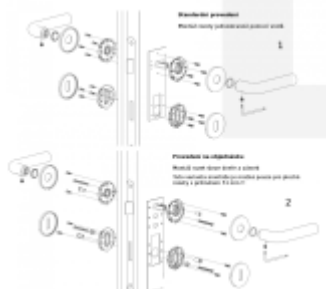

Produktový list

platný k 24. 8. 2024

luxusnikovani.cz
DELIVERED BY EFB

OLIVARI Alba

OLIVARI

Design: Kai Linke

Precizní a minimalistický design dveřní kliky ALBA je inspirován historickými porcelánovými klikami. Jednotčím motivem kliky je kulatý průřez a mírně naddimenzovaná porcelánová rukojeť jako estetický znak ve prospěch ergonomie. Interpretace archetypu současnou optikou a široká škála povrchových úprav umožňují dokonale adekvátní použití v mnoha budovách a prostředích s moderním, vytříbeným stylem.

Pár klik na dveře včetně rozet pod kliku a pro klíč.

Materiál: masivní mosaz s povrchovými úpravami

Superfinish povrchy mají záruku 10 let na povrchovou úpravu.

Sada kování lze objednat také bez spodních rozet pro klíč nebo s WC kličkou.

Sadu s WC kličkou je nutné objednat samostatně. Vyberte set kování bez spodních rozet a do objednávky přidejte WC zamykání Olivari dle výběru [zde](#).

Rozety se standardně montují jednostranně pomocí vrtů na plochu dveří. Standardně montáž neprobíhá skrz dveře a zámek.

Pro projekty s vyšším provozem a větším zatížením dveří lze však objednat rozety připravené pro montáž skrz dveře a zámek.

Na objednávku je možné dodat kování s úzkou rozetou pro hliníkové nebo rámové dveře.

Detaily naleznete níže v části "Přílohy".