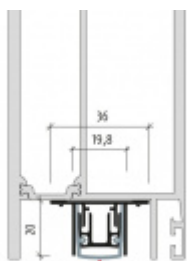

- Výška těsnicí lišty až 16 mm
- Útlum až 54 dB
- Možnost seřízení výšky výsuvu lišty
- Záruka 7 let
- Vhodné pro objektové dveře s vysokým zatížením

Součástí balení je spojovací materiál pro kovové dveře.