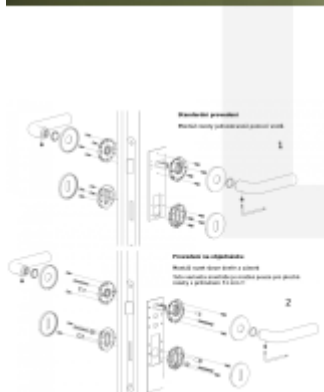

Pár klik na dveře včetně rozet pod kliku a pro klíč.

Materiál: masivní mosaz s povrchovými úpravami

Superfinish povrchy mají záruku 10 let na povrchovou úpravu.

Sada kování lze objednat také bez spodních rozet pro klíč nebo s WC klíčkou.

Tento model se vyrábí na zakázku. Nelze objednat přes e-shop. Pro objednání prosím kontaktujte naše obchodní oddělení

Sadu s WC kličkou je nutné objednat samostatně. Vyberte set kování bez spodních rozet a do objednávky přidejte WC zamykání Olivari dle výběru [zde](#).

Rozety se standardně montují jednostranně pomocí vrtů na plochu dveří. Standardně montáž neprobíhá skrz dveře a zámek.

Pro projekty s vyšším provozem a větším zatížením dveří lze však objednat rozety připravené pro montáž skrz dveře a zámek.