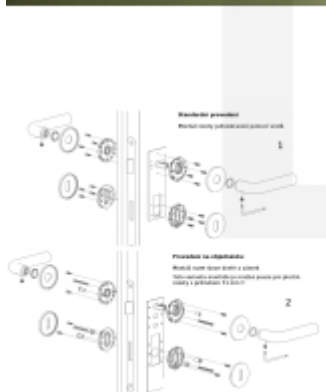

Pár klik na dveře včetně rozet pod kliku a pro klíč.

Materiál: masivní mosaz s povrchovými úpravami

Superfinish povrchy mají záruku 10 let na povrchovou úpravu.

Sada kování lze objednat také bez spodních rozet pro klíč nebo s WC klíčkou.

Tento model se vyrábí na zakázku. Nelze objednat přes e-shop. Pro objednání prosím kontaktujte naše obchodní oddělení

Sadu s WC kličkou je nutné objednat samostatně. Vyberte set kování bez spodních rozet a do objednávky přidejte WC zamykání Olivari dle výběru [zde](#).

Rozety se standardně montují jednostranně pomocí vrtů na plochu dveří. Standardně montáž neprobíhá skrz dveře a zámek.

Pro projekty s vyšším provozem a větším zatížením dveří lze však objednat rozety připravené pro montáž skrz dveře a zámek.