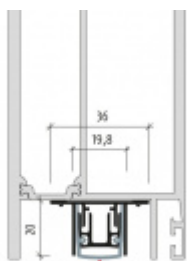

- Výška těsnicí lišty až 16 mm
- Útlum až 54 dB
- Možnost seřízení výšky výsuvu lišty
- Záruka 7 let
- Vhodné pro objektové dveře s vysokým zatížením

Součástí balení je spojovací materiál pro kovové dveře.

Seal height up to 16 mm

Vlastnosti automatické lišty:

Na objednávku lze dodat tyto úpravy :

**54 dB**

Způsob instalace do dveří:

Vhodné zejména pro dveře z materiálu:

V případě objednávky samostatných profilů do celkové výše 2500,- Kč bez DPH bude k zakázce připočítán manipulační poplatek ve výši 500,- Kč bez DPH. Při objednávce nad 2500,- Kč je cena za kus konečná.