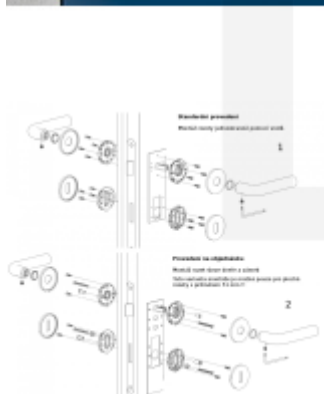

Kauri je jehličnan, který roste pouze v subtropickém pásmu klimatu Nového Zélandu. Přibližně před 50 000 lety, na konci starého kontinentu poslední doby ledové, došlo k řadě velkých povodní, které dodnes nejsou vysvětleny. Zničily celé lesy tím, že je ponořily pod vodu a bahno. Vlastnosti bahna a absolutní nedostatek kyslíku způsobily, že dřevo odolávalo chemickému procesu rozkladu a do dnešních dnů se dostalo s vlastnostmi čerstvě pokáceného dřeva.

Kauri je tak krásný materiál, že se z něj vyrábí exkluzivní nábytek a předměty. Dotýkat se materiálu s touto historií je velmi emotivní zážitek.

Ve spolupráci s Jeanem Nouvelem v roce 2023 došlo k redesignu modelu Chelsea, který je nově nabízen i s tropickými dřevinami.

Chelsea se nyní pod záštitou italského výrobce nábytku [společnosti Riva 1920](#) vyrábí ze tří druhů dřeva: kauri, ořech a oliva. Všechny tropické dřeviny pocházejí výhradně z certifikovaných lesů.

Pár klik na dveře včetně rozet pod kliku a pro klíč.

Materiál: masivní mosaz s povrchovými úpravami