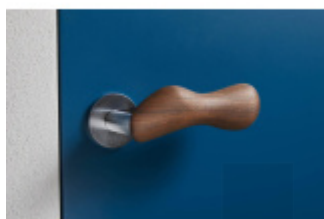

Kauri je jehličnan, který roste pouze v subtropickém pásmu klimatu Nového Zélandu. Přibližně před 50 000 lety, na konci starého kontinentu poslední doby ledové, došlo k řadě velkých povodní, které dodnes nejsou vysvětleny. Zničily celé lesy tím, že je ponořily pod vodu a bahno. Vlastnosti bahna a absolutní nedostatek kyslíku způsobily, že dřevo odolávalo chemickému procesu rozkladu a do dnešních dnů se dostalo s vlastnostmi čerstvě pokáceného dřeva.

Kauri je tak krásný materiál, že se z něj vyrábí exkluzivní nábytek a předměty. Dotýkat se materiálu s touto historií je velmi emotivní zážitek.

Ve spolupráci s Jeanem Nouvelem v roce 2023 došlo k redesignu modelu Chelsea, který je nově nabízen i s tropickými dřevinami.

Chelsea se nyní pod záštitou italského výrobce nábytku [společnosti Riva 1920](#) vyrábí ze tří druhů dřeva: kauri, ořech a oliva. Všechny tropické dřeviny pocházejí výhradně z certifikovaných lesů.

Pár klik na dveře včetně rozet pod kliku a pro klíč.

Materiál: masivní mosaz s povrchovými úpravami