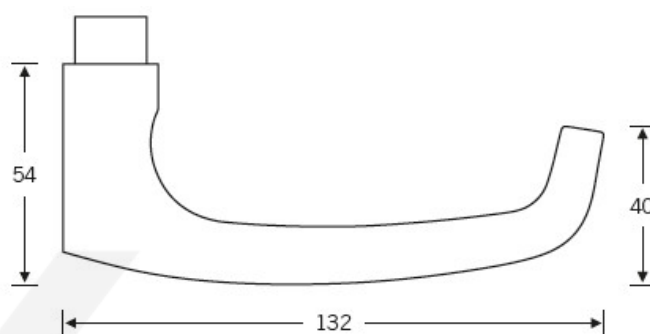

Produktový list

platný k 25. 8. 2024

luxusnikovani.cz
DELIVERED BY EFB

Kování FSB 12 1045 ASL

FSB

Tento model vychází ze stejného konceptu, jako je model klika FSB 1015, který je velmi oblíben. FSB 1045 byl vytvořen, aby bylo možné použít stejný tvar i pro panikové dveře.