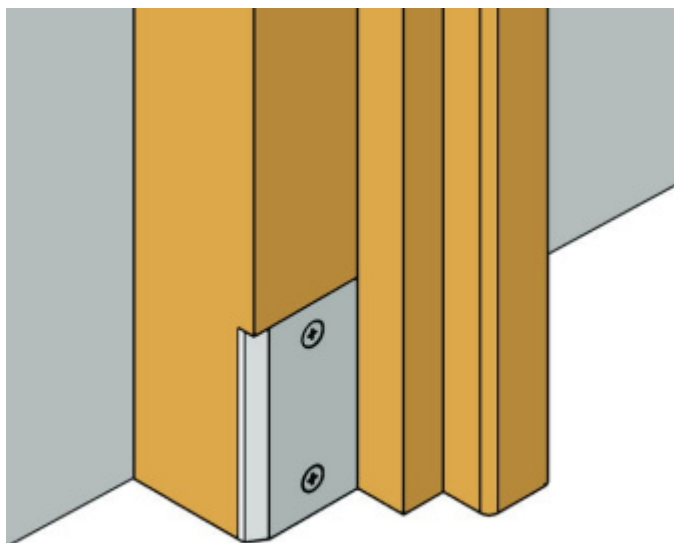

## Rohová koncovka pro instalaci X3 29x55 mm

**Planet**<sup>swiss</sup>

ID produktu: 28169

Rohové zakončení pro instalaci automatické lišty Planet X3.

Sada obsahuje rohovou krytku pro zámkovou i pantovou stranu zárubně + šroubky.