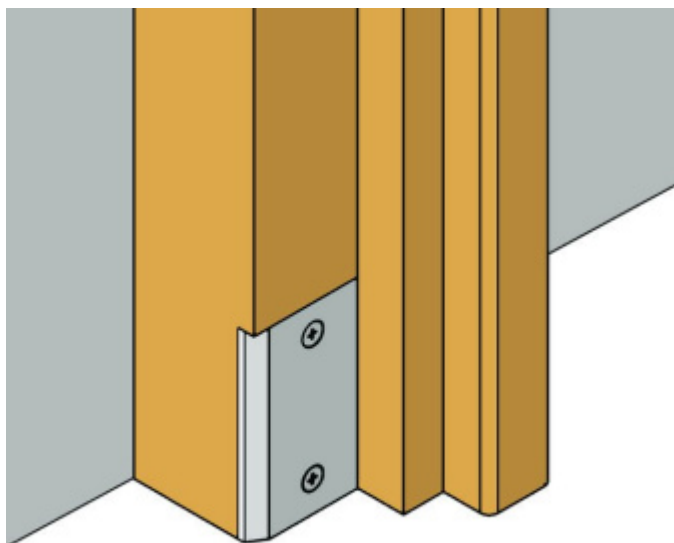

## Rohová koncovka pro instalaci X3 49x55 mm

**Planet**<sup>swiss</sup>

ID produktu: 28167

Rohové zakončení pro instalaci automatické lišty Planet X3.

Sada obsahuje rohovou krytku pro zámkovou i pantovou stranu zárubně + šroubky.