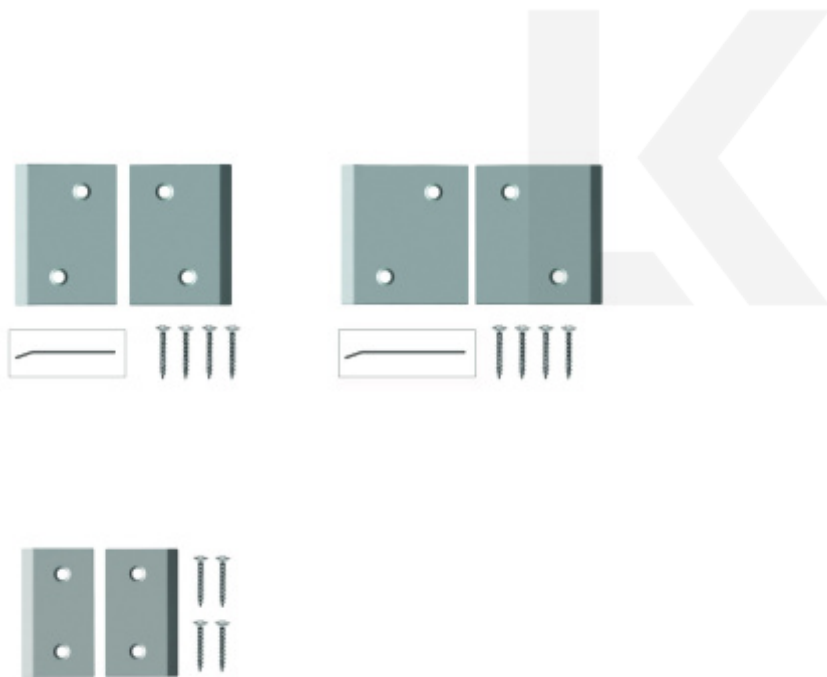

Produktový list

platný k 2. 10. 2024

luxusnikovani.cz
DELIVERED BY EFB

Rohová koncovka pro instalaci X3

Planet^{swiss}®

Rohové zakončení pro instalaci automatické lišty Planet X3.

Sada obsahuje rohovou krytku pro zámkovou i pantovou stranu zárubně + šroubky.

Rozměry: 29x55, 39x55, 49x55 mm

Materiál nerez

29x55 mm

[Rohová koncovka pro instalaci X3
29x55 mm](#)

DETAIL

Termín bude prověřen u dodavatele

14,6 € bez DPH
17,66 € s DPH

39x55 mm