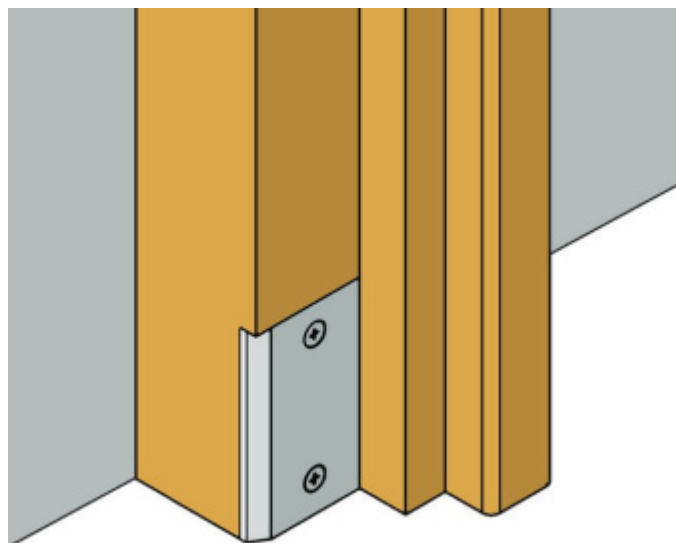

Produktový list

platný k 2. 10. 2024

luxusnikovani.cz
DELIVERED BY EFB

Rohová koncovka pro instalaci X3

Planet^{swiss}®

Rohové zakončení pro instalaci automatické lišty Planet X3.

Sada obsahuje rohovou krytku pro zámkovou i pantovou stranu zárubně + šroubky.

Rozměry: 29x55, 39x55, 49x55 mm

Materiál nerez

29x55 mm

[Rohová koncovka pro instalaci X3
29x55 mm](#)

DETAIL

Termín bude prověřen u dodavatele

14,6 € bez DPH
17,66 € s DPH

39x55 mm